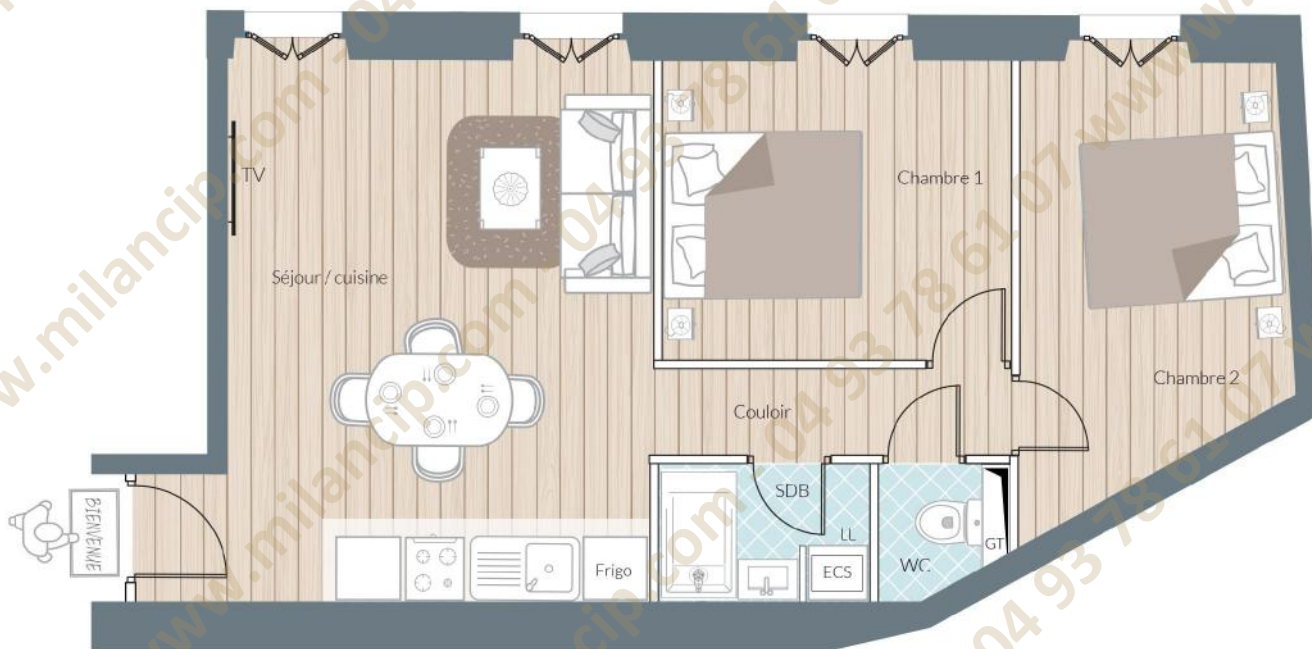

18 rue Barla - 06300 Nice