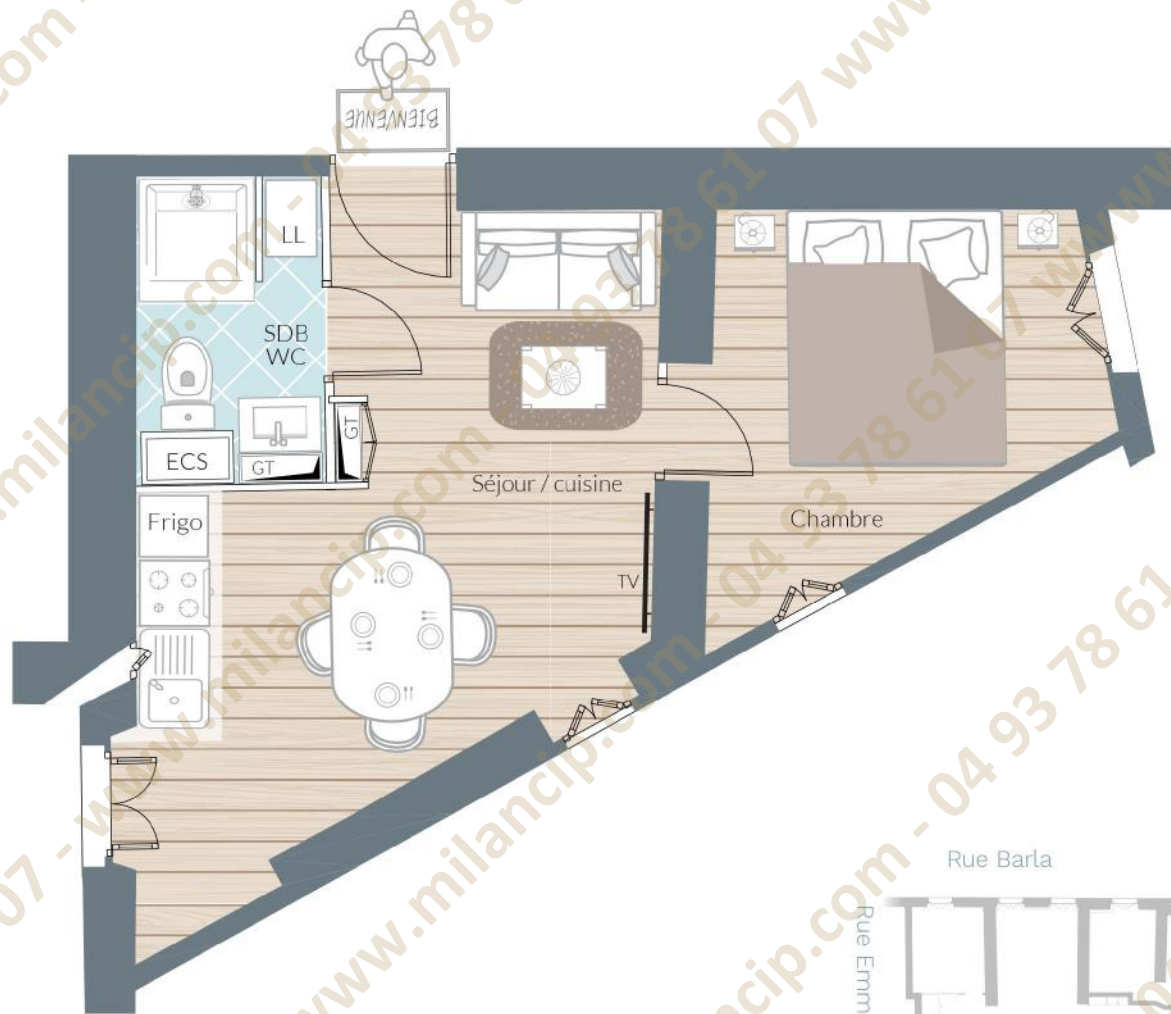

ÉTAGE 4
T2
Lot 44

PROPOSITION D'AMÉNAGEMENT
surfaces indicatives après travaux

Séjour/cuisine	16,77 m ²
Chambre	7,90 m ²
Salle de bains	2,94 m ²

Surface 27,61 m²

18 rue Barla - 06300 Nice