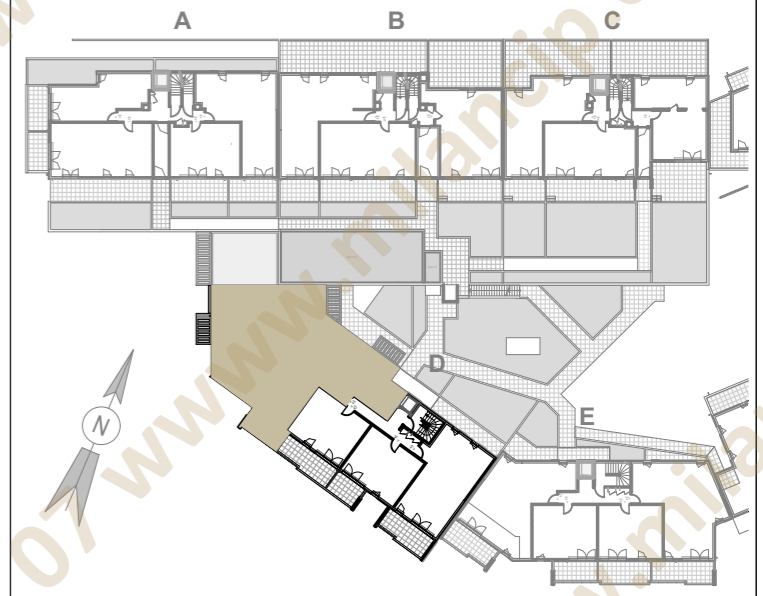

**LEGENDE**

- PL Placard
- TEG Tableau Electrique
- Faux-plafond Haut libre mini 2.10m
  
- PF Porte fenêtre
- F Fenêtre
- CF Chassis fixe
- of Ouvrant à la française
- CF Chassis fixe
- all vf Allégé vitrée fixe
  
- F Réfrigérateur
- LL Lave linge
- LV Lave vaisselle
- Sèche - serviettes

|        |     |       |
|--------|-----|-------|
| N° D14 | T 4 | R + 1 |
|--------|-----|-------|

Des modifications sont susceptibles d'être apportées à ce plan en fonction de la mise au point des plans d'exécution et les nécessités techniques de la réalisation, tant en ce qui concerne les dimensions libres, que l'équipement. Les surfaces indiquées sont approximatives. Les retombées, soffites, faux-plafonds ne sont pas tous figurés ou le sont à titre indicatif. Tous les objets meublants, indiqués en pointillé, ainsi que l'évier ne sont pas fournis.