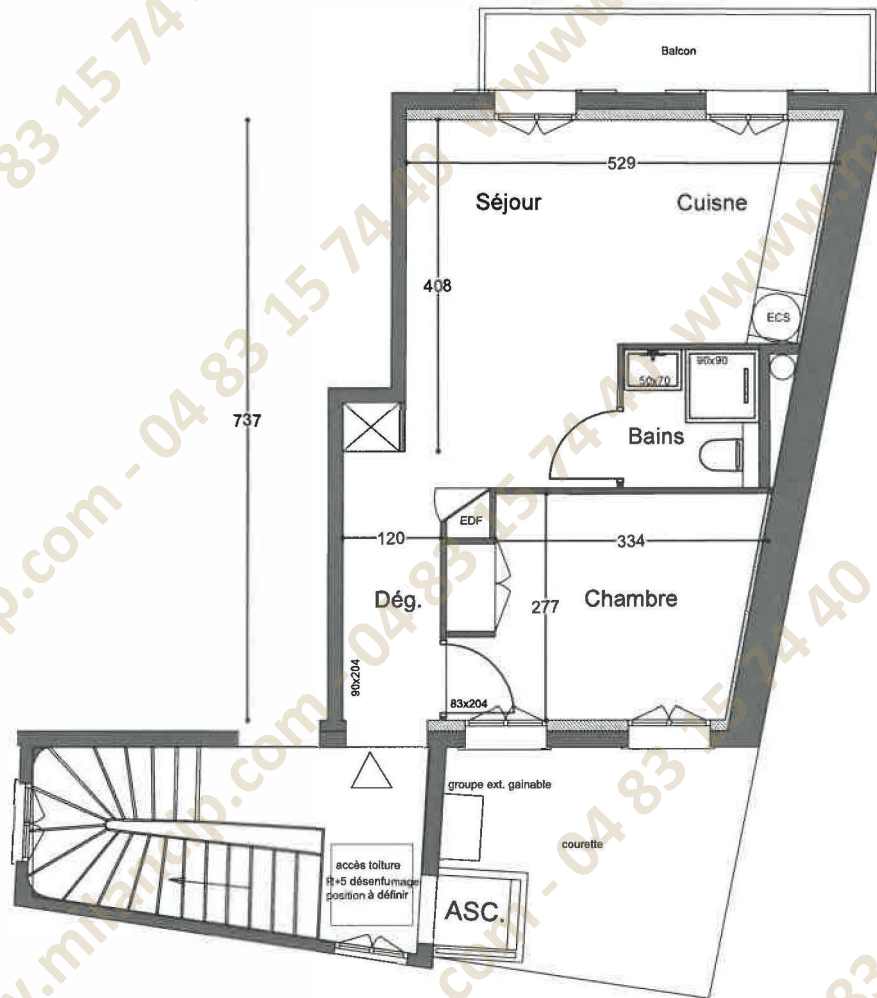

APPARTEMENT 52 NIVEAU 5 TYPE 2 PIECES	
Séjour / Cuisine	18,47m ²
Chambre	9,77m ²
Bains / Wc	2,81m ²
Dégagement	4,54m ²
Total Habitable	35,59m²
Balcon	5,10m²

La disposition des équipements est donnée à titre indicatif. La société se réserve la possibilité d'apporter à ce plan des modifications dues à des impératifs d'ordre technique ou réglementaire. Les surfaces indiquées sont approximatives. La surface de chaque pièce est calculée avec son éventuel placard.