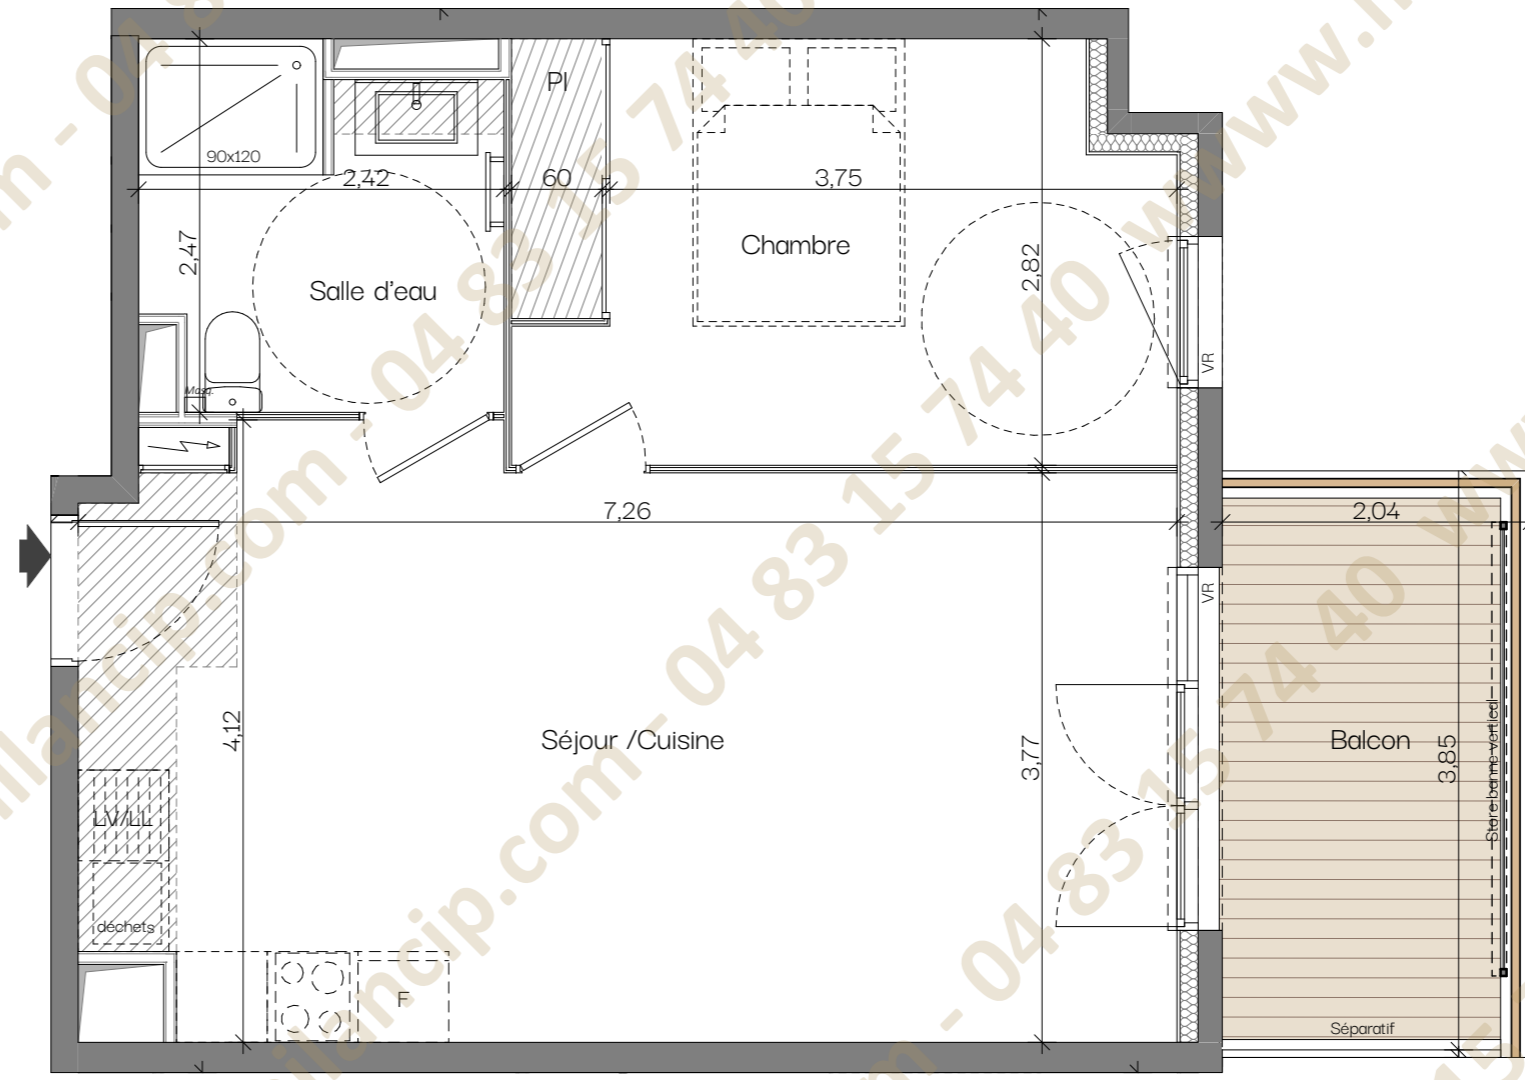

César

R+2	Bât. C - Appt. C204	2 pièces
Séjour / Cuisine	27,5	
Chambre	11,9	
Salle d'eau	5,4	
	44,8 m²	
Balcon	7,0	
	7,0 m²	

Indice : 1

20/02/2026

La disposition des équipements, les retombées de poutres, soffites et faux-plafonds sont donnés à titre indicatif. La société se réserve le droit d'apporter à ce plan des modifications dues à des impératifs d'ordre technique ou administratif. Les surfaces ainsi que les cotations indiquées sont susceptibles de subir de légères variations. Tous les éléments représentés en pointillés sont donnés à titre indicatif.