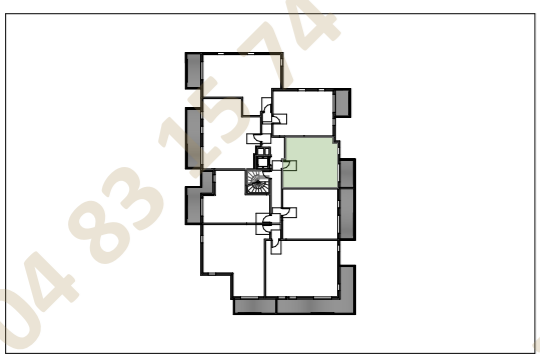

César

R+2	Bât. C - Appt. C204	2 pièces
Séjour / Cuisine	27,5	
Chambre	11,9	
Salle d'eau	5,4	
	44,8 m²	
Balcon	7,0	
	7,0 m²	

Indice : 1

20/02/2026

La disposition des équipements, les retombées de poutres, soffites et faux-plafonds sont donnés à titre indicatif. La société se réserve le droit d'apporter à ce plan des modifications dues à des impératifs d'ordre technique ou administratif. Les surfaces ainsi que les cotations indiquées sont susceptibles de subir de légères variations. Tous les éléments représentés en pointillés sont donnés à titre indicatif.