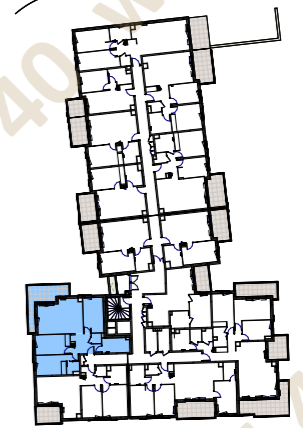

VR = Volet Roulant
 VC = Volet Persienne Couissant
 VB = Volet Persienne Battant
 LL = Lave Linge
 LV = Lave Vaisselle
 Fr = Frigo

Logement N° A113

Bâtiment A - R+1	
4 Pièces	
Séjour / Cuisine	25.80 m ²
Chambre 1	12.36 m ²
Chambre 2	12.19 m ²
Chambre 3	12.08 m ²
Dgt	8.42 m ²
Salle de Bain	6.98 m ²
Salle d'Eau	2.51 m ²
WC	1.81 m ²
Surface Habitable	82.16 m ²
Balcon	14.72 m ²
Surface Terrasse	14.72 m ²